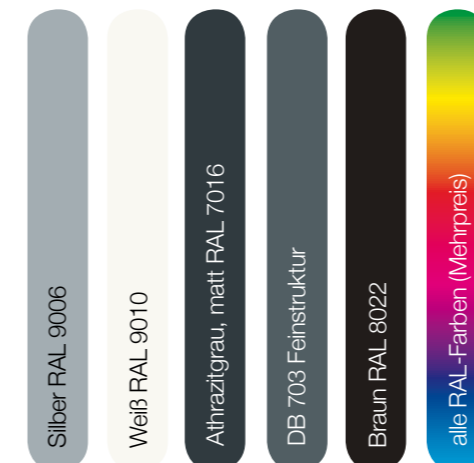

ZEUS HÜLSE HÜLSENMARKISE

Zahlreiche Extras und Optionen machen diese Markise zu einer der vielseitigsten Anlagen überhaupt. Sie suchen eine unkomplizierte und formschöne kompakte Hülsemarkise? Dann sind Sie hier genau richtig! Durch die großen Baugrößen und der Möglichkeit mit gekreuzten Armen mehr Ausfall als Breite zu bauen, ist Zeus Hülse das absolute Highlight unter den Hülsemarkisen. Hier werden Sie garantiert zum Schattenfanatiker.

SCHATTENFANATIKER

GESTELLFARBEN

EXTRAS

MONTAGEARTEN